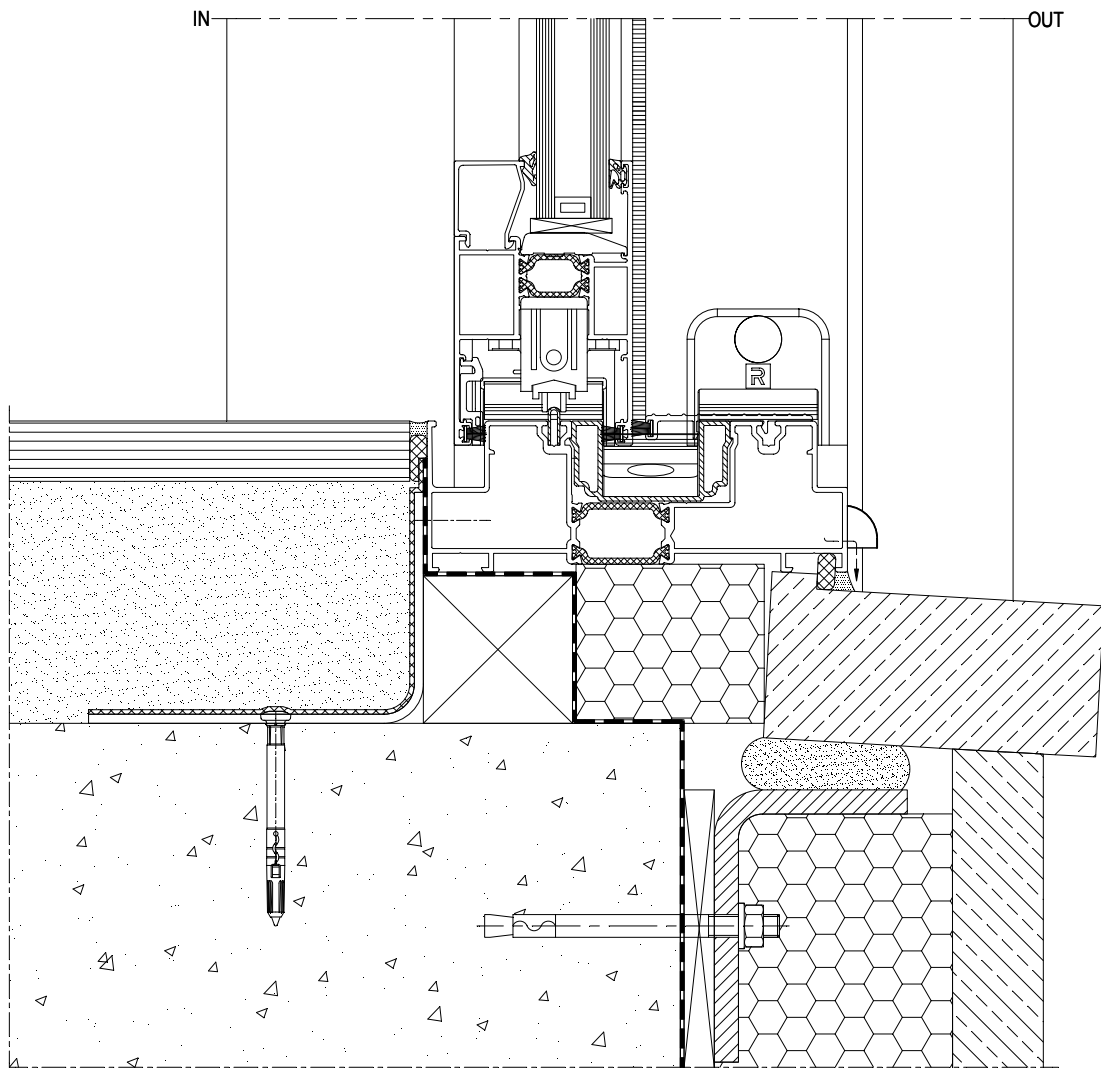

CP130-BC011001.dxf
CP130-BC011001.dwg