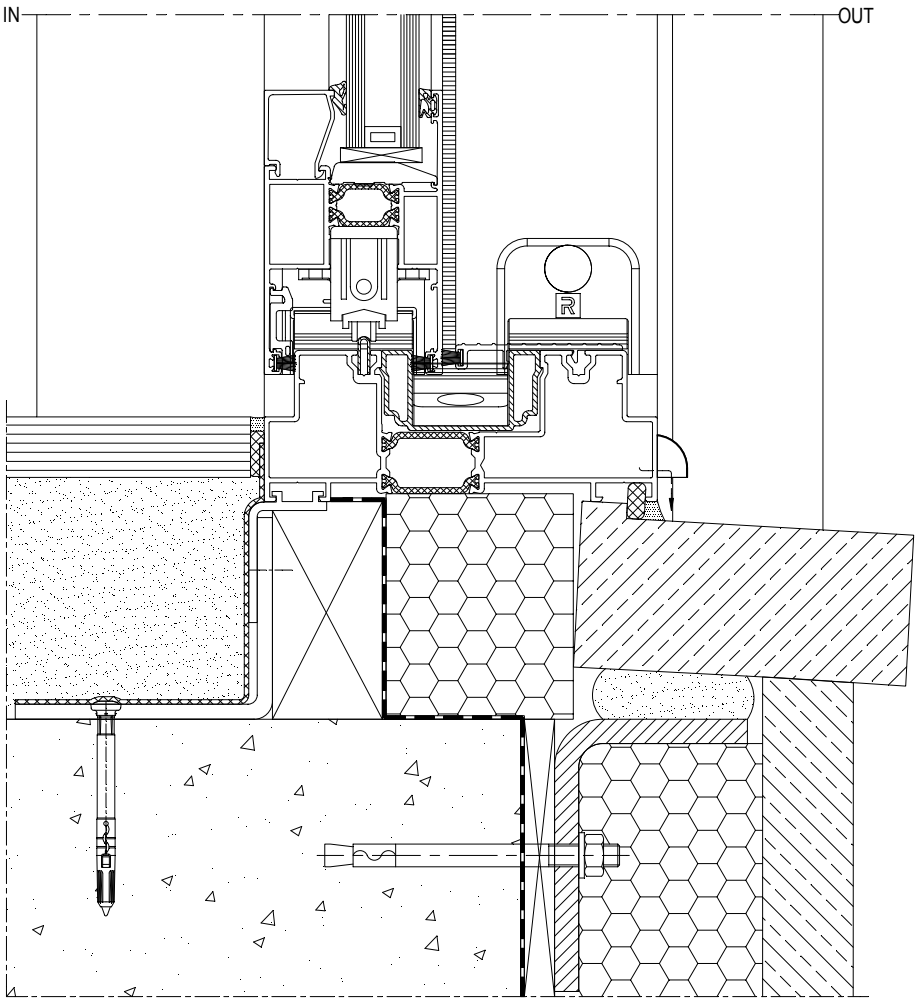

CP130-BC010001.dxf
CP130-BC010001.dwg