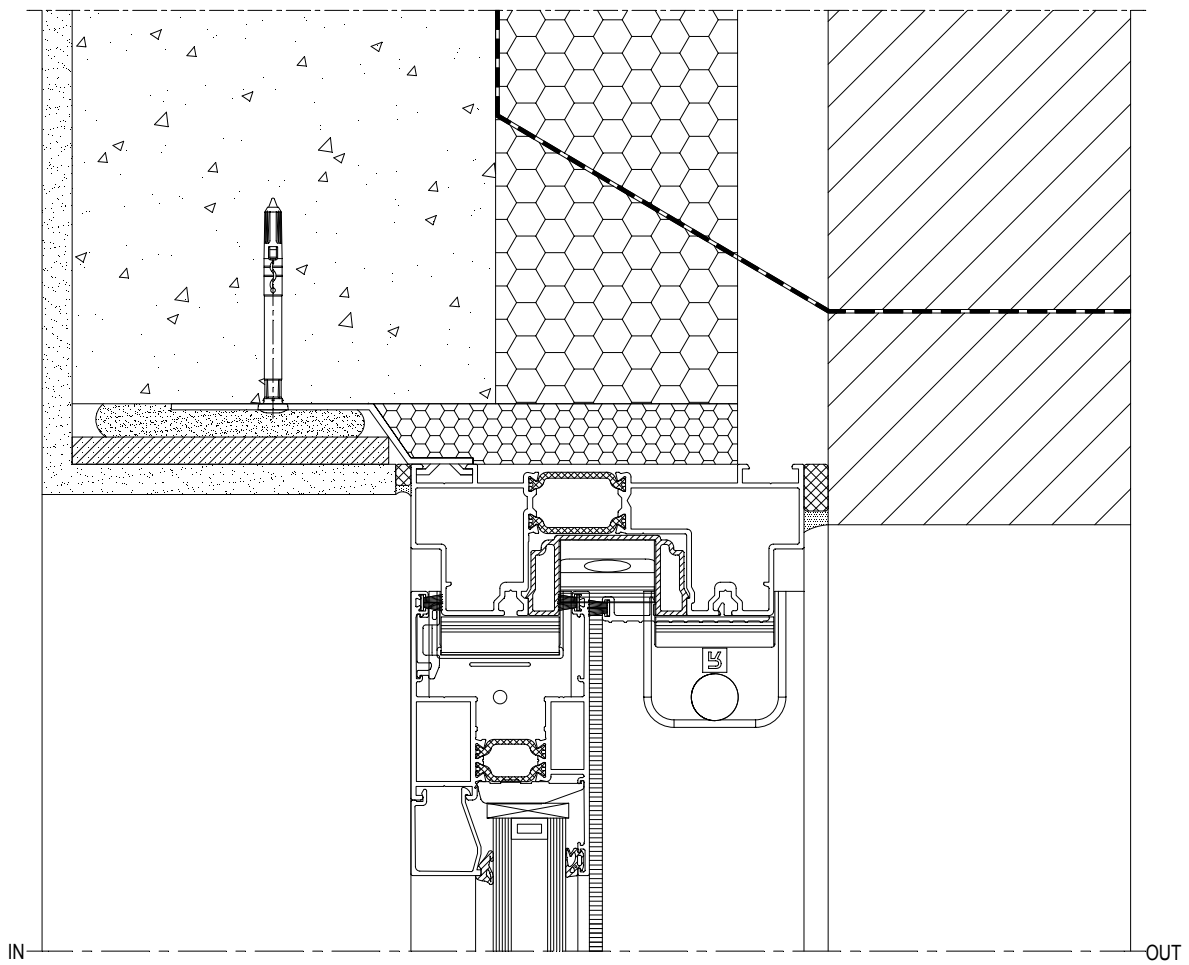

CP 130

CP130 Building connections

REYNAERS
aluminium

Edition 11/2010

CP 130

Traditioneel metselwerk	CP130 - BC002 ... BC003
Traditioneel metselwerk met blauwe steen	CP130 - BC004
Traditioneel metselwerk met blauwe steen verzonken	CP130 - BC005
Traditioneel metselwerk verhoogd terras	CP130 - BC006 ... BC007
Beploistering op isolatie	CP130 - BC008 ... BC009
Beploistering op isolatie met blauwe steen	CP130 - BC010
Beploistering op isolatie met blauwe steen verzonken	CP130 - BC011
Beploistering op isolatie verhoogd terras	CP130 - BC012
Beploistering op isolatie verzonken verhoogd terras	CP130 - BC013
Voorgehangen natuursteen	CP130 - BC014 ... BC015
voorgehangen natuursteen met blauwe steen	CP130 - BC016
Voorgehangen natuursteen met blauwe steen verzonken	CP130 - BC017
voorgehangen natuursteen verhoogd terras	CP130 - BC018
Voorgehangen natuursteen verzonken verhoogd terras	CP130 - BC019
Luchtdichte aansluiting REYNACONNECT	CP130 - BC020 ... BC021