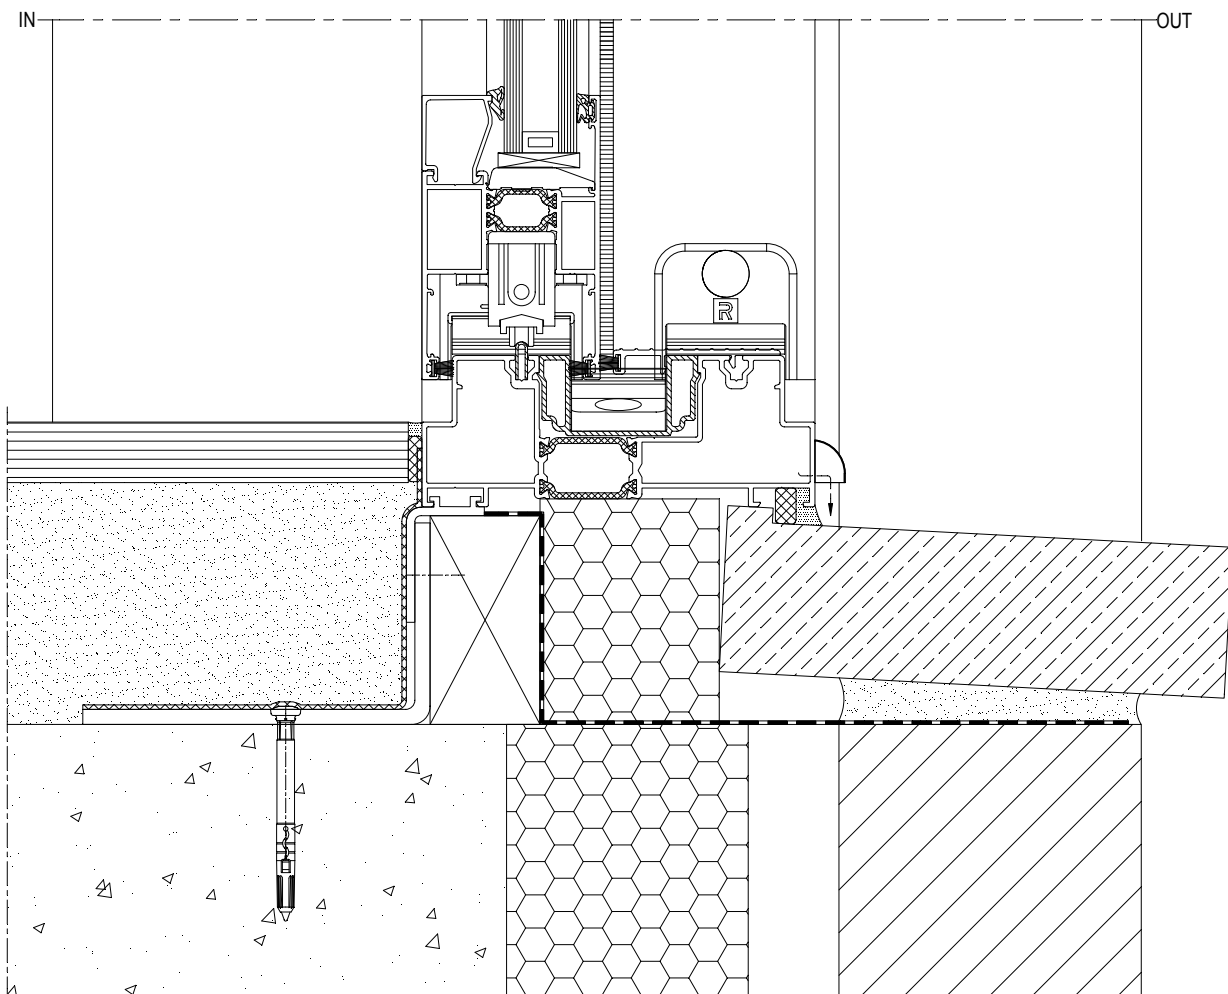

CP130-BC004001.dxf
CP130-BC004001.dwg