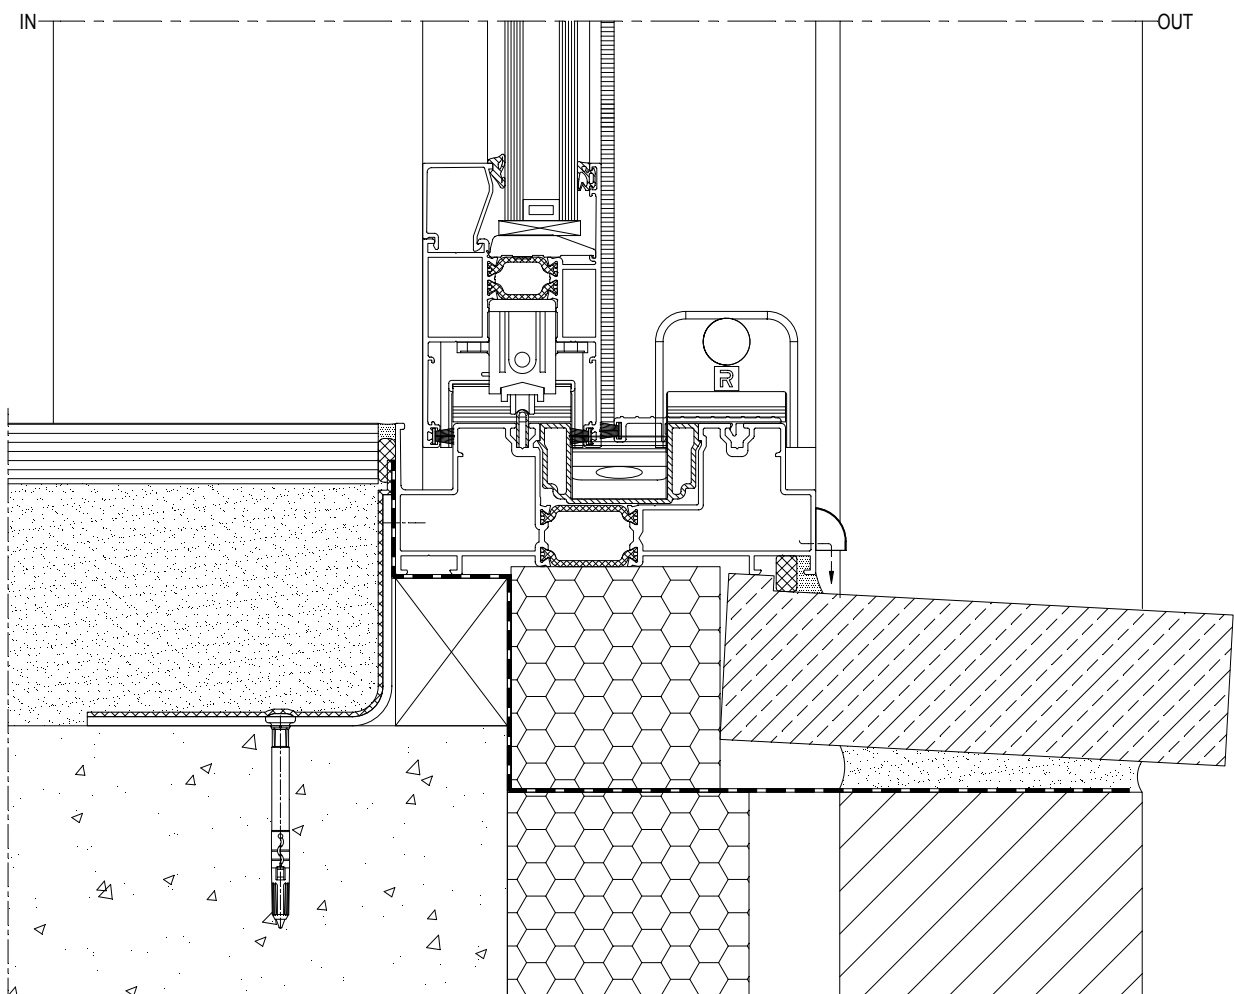

CP 130

CP130 Building connections

REYNAERS
aluminium

Edition 11/2010

CP 130

Traditioneel metselwerk	CP130 - BC002 ... BC003
Traditioneel metselwerk met blauwe steen	CP130 - BC004
Traditioneel metselwerk met blauwe steen verzonken	CP130 - BC005
Traditioneel metselwerk verhoogd terras	CP130 - BC006 ... BC007
Beploistering op isolatie	CP130 - BC008 ... BC009
Beploistering op isolatie met blauwe steen	CP130 - BC010
Beploistering op isolatie met blauwe steen verzonken	CP130 - BC011
Beploistering op isolatie verhoogd terras	CP130 - BC012
Beploistering op isolatie verzonken verhoogd terras	CP130 - BC013
Voorgehangen natuursteen	CP130 - BC014 ... BC015
voorgehangen natuursteen met blauwe steen	CP130 - BC016
Voorgehangen natuursteen met blauwe steen verzonken	CP130 - BC017
voorgehangen natuursteen verhoogd terras	CP130 - BC018
Voorgehangen natuursteen verzonken verhoogd terras	CP130 - BC019
Luchtdichte aansluiting REYNACONNECT	CP130 - BC020 ... BC021

CP130-BC003001.dxf
CP130-BC003001.dwg

CP130-BC004001.dxf
CP130-BC004001.dwg

CP130_BC005001.dxf
CP130_BC005001.dwg

CP130-BC006001.dxf
CP130-BC006001.dwg

CP130-BC007001.dxf
CP130-BC007001.dwg

CP130-BC008001.dxf
CP130-BC008001.dwg