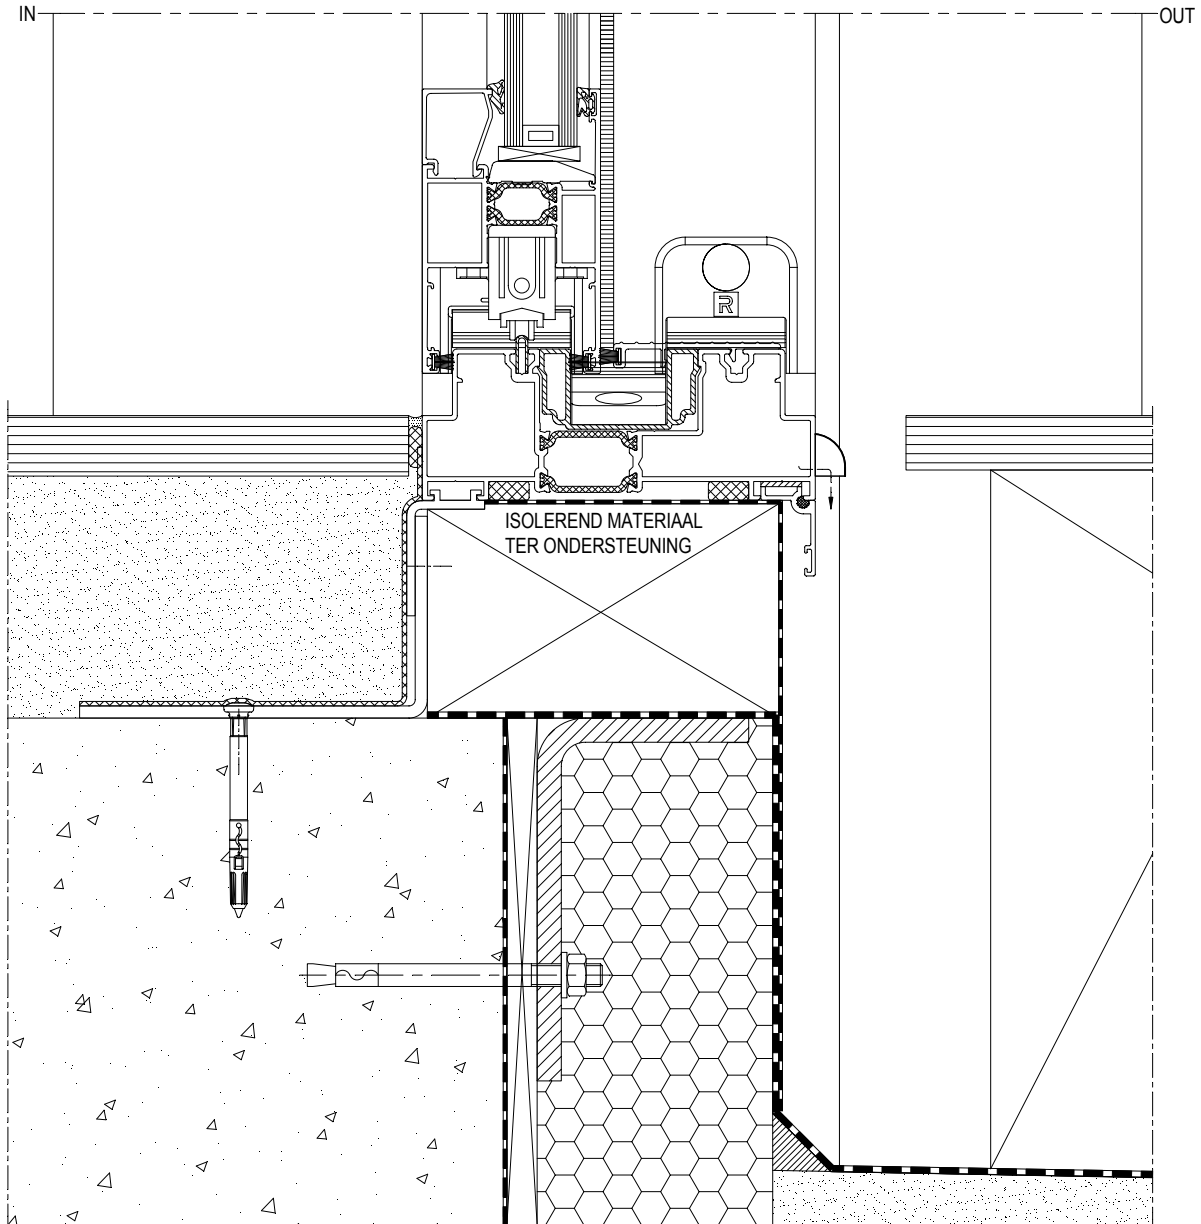

CP130-BC006001.dxf
CP130-BC006001.dwg