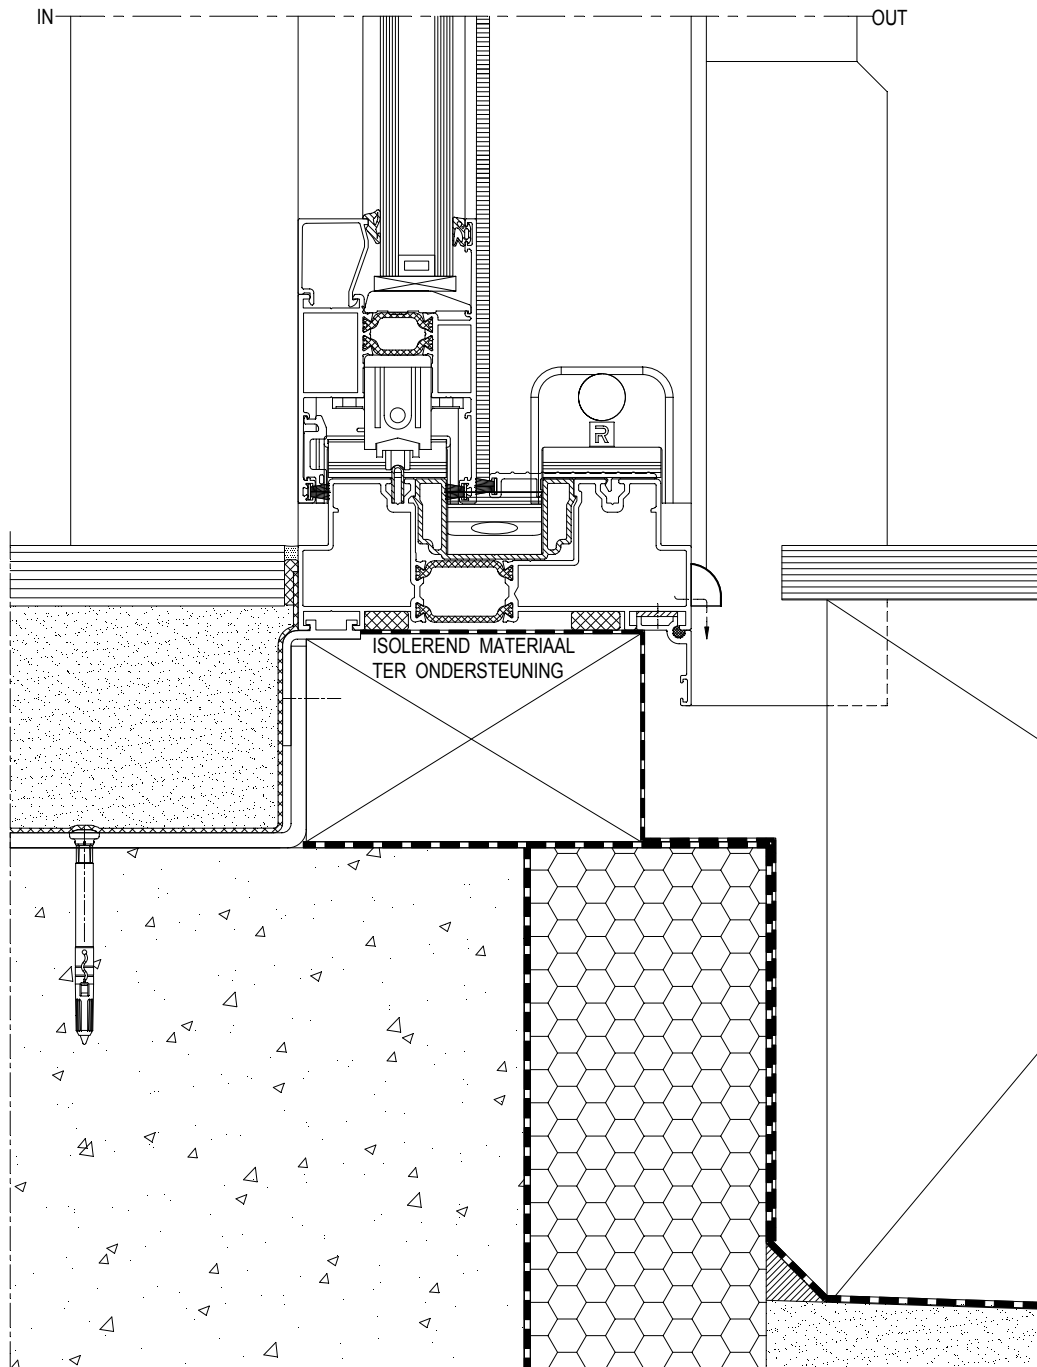

CP 130

CP130 Building connections

REYNAERS
aluminium

Edition 11/2010

CP 130

Traditioneel metselwerk	CP130 - BC002 ... BC003
Traditioneel metselwerk met blauwe steen	CP130 - BC004
Traditioneel metselwerk met blauwe steen verzonken	CP130 - BC005
Traditioneel metselwerk verhoogd terras	CP130 - BC006 ... BC007
Beploistering op isolatie	CP130 - BC008 ... BC009
Beploistering op isolatie met blauwe steen	CP130 - BC010
Beploistering op isolatie met blauwe steen verzonken	CP130 - BC011
Beploistering op isolatie verhoogd terras	CP130 - BC012
Beploistering op isolatie verzonken verhoogd terras	CP130 - BC013
Voorgehangen natuursteen	CP130 - BC014 ... BC015
voorgehangen natuursteen met blauwe steen	CP130 - BC016
Voorgehangen natuursteen met blauwe steen verzonken	CP130 - BC017
voorgehangen natuursteen verhoogd terras	CP130 - BC018
Voorgehangen natuursteen verzonken verhoogd terras	CP130 - BC019
Luchtdichte aansluiting REYNACONNECT	CP130 - BC020 ... BC021

CP130-BC003001.dxf
CP130-BC003001.dwg

CP130-BC004001.dxf
CP130-BC004001.dwg

CP130_BC005001.dxf
CP130_BC005001.dwg

CP130-BC006001.dxf
CP130-BC006001.dwg

CP130-BC007001.dxf
CP130-BC007001.dwg

CP130-BC008001.dxf
CP130-BC008001.dwg

CP130-BC009001.dxf
CP130-BC009001.dwg

CP130-BC010001.dxf
CP130-BC010001.dwg

CP130-BC011001.dxf
CP130-BC011001.dwg

CP130-BC012001.dxf
CP130-BC012001.dwg

CP130-BC014001.dxf
CP130-BC014001.dwg

CP130-BC015001.dxf
CP130-BC015001.dwg