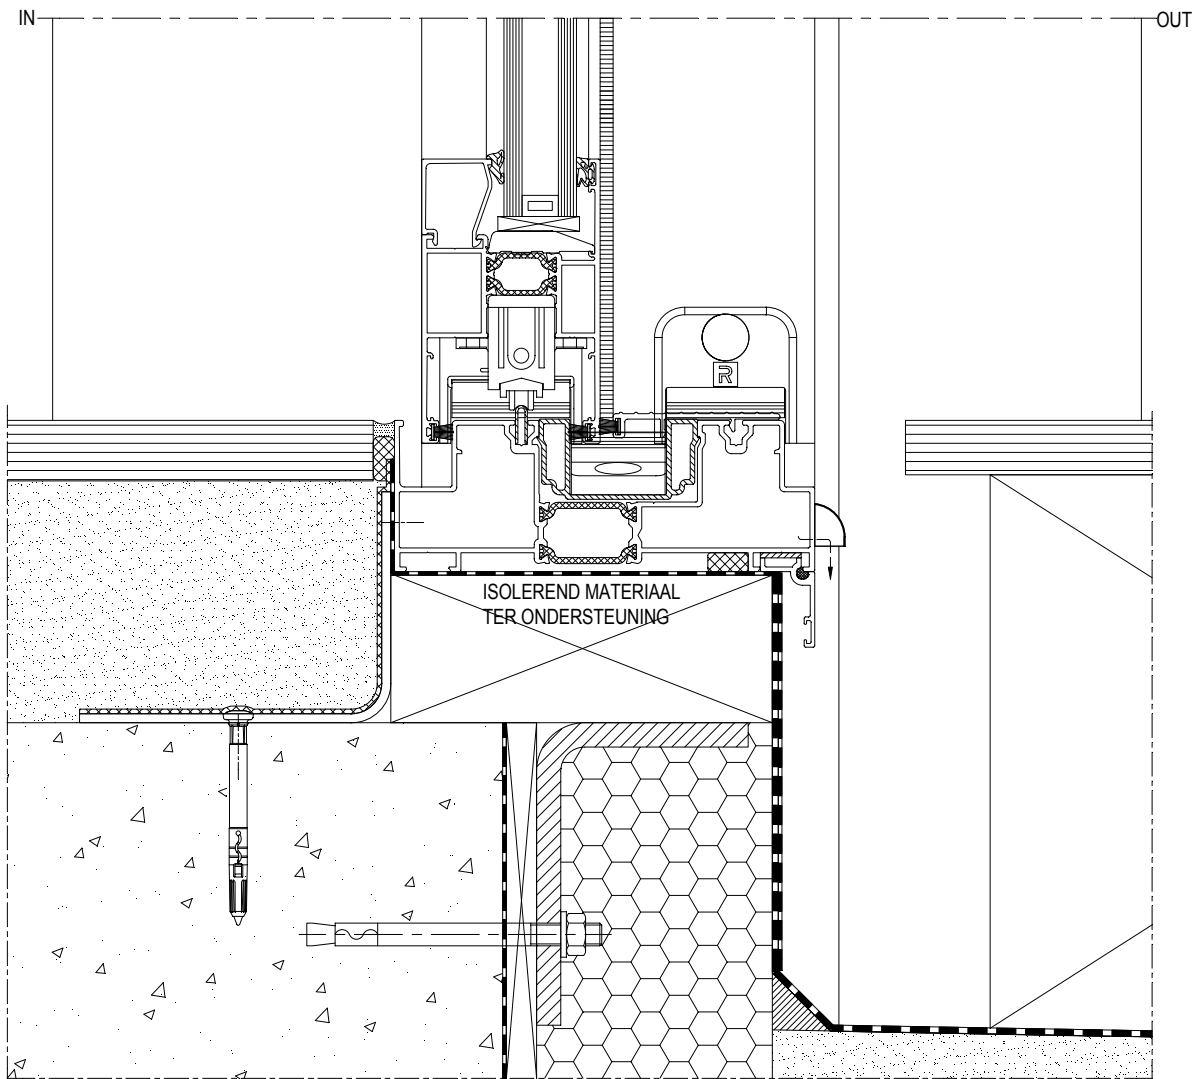

CP 130

CP130 Building connections

REYNAERS
aluminium

Edition 11/2010

CP 130

Traditioneel metselwerk	CP130 - BC002 ... BC003
Traditioneel metselwerk met blauwe steen	CP130 - BC004
Traditioneel metselwerk met blauwe steen verzonken	CP130 - BC005
Traditioneel metselwerk verhoogd terras	CP130 - BC006 ... BC007
Beploistering op isolatie	CP130 - BC008 ... BC009
Beploistering op isolatie met blauwe steen	CP130 - BC010
Beploistering op isolatie met blauwe steen verzonken	CP130 - BC011
Beploistering op isolatie verhoogd terras	CP130 - BC012
Beploistering op isolatie verzonken verhoogd terras	CP130 - BC013
Voorgehangen natuursteen	CP130 - BC014 ... BC015
voorgehangen natuursteen met blauwe steen	CP130 - BC016
Voorgehangen natuursteen met blauwe steen verzonken	CP130 - BC017
voorgehangen natuursteen verhoogd terras	CP130 - BC018
Voorgehangen natuursteen verzonken verhoogd terras	CP130 - BC019
Luchtdichte aansluiting REYNACONNECT	CP130 - BC020 ... BC021

CP130-BC003001.dxf
CP130-BC003001.dwg

CP130-BC004001.dxf
CP130-BC004001.dwg

CP130_BC005001.dxf
CP130_BC005001.dwg

CP130-BC006001.dxf
CP130-BC006001.dwg

CP130-BC007001.dxf
CP130-BC007001.dwg

CP130-BC008001.dxf
CP130-BC008001.dwg