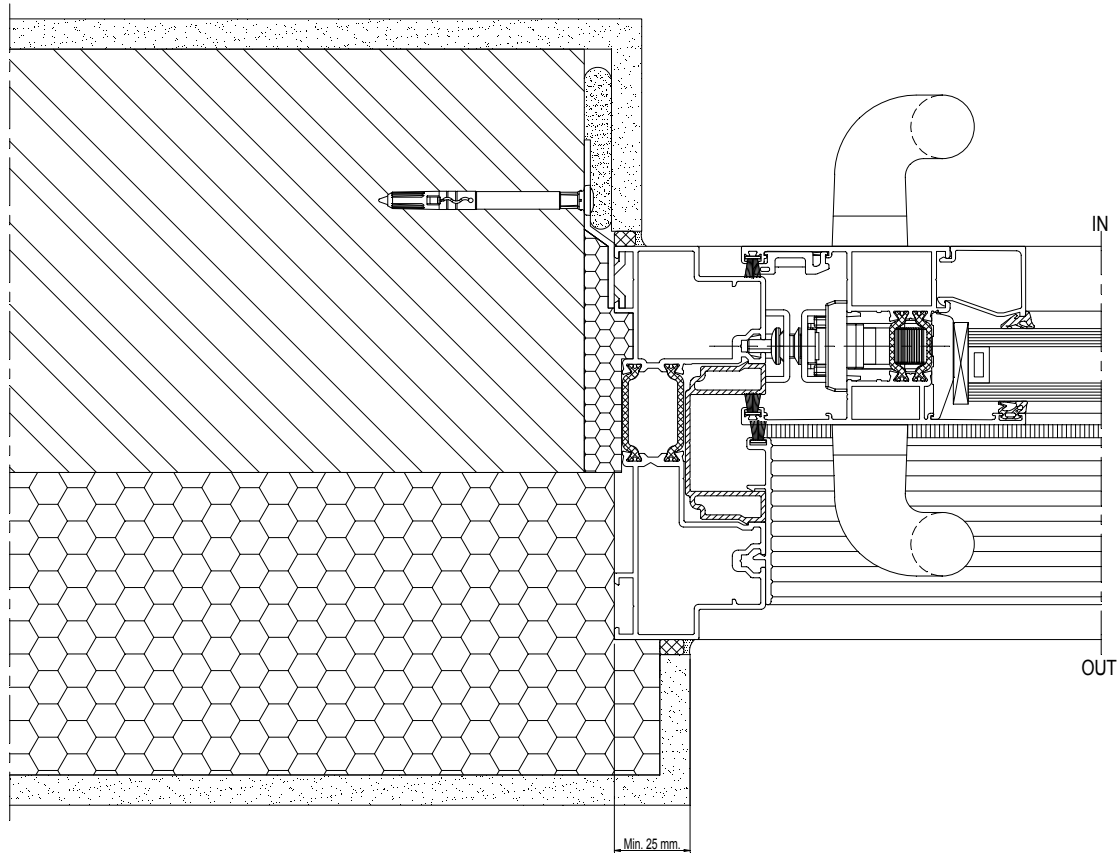

CP 130

CP130 Building connections

REYNAERS
aluminium

Edition 11/2010

CP 130

Traditioneel metselwerk	CP130 - BC002 ... BC003
Traditioneel metselwerk met blauwe steen	CP130 - BC004
Traditioneel metselwerk met blauwe steen verzonken	CP130 - BC005
Traditioneel metselwerk verhoogd terras	CP130 - BC006 ... BC007
Beploistering op isolatie	CP130 - BC008 ... BC009
Beploistering op isolatie met blauwe steen	CP130 - BC010
Beploistering op isolatie met blauwe steen verzonken	CP130 - BC011
Beploistering op isolatie verhoogd terras	CP130 - BC012
Beploistering op isolatie verzonken verhoogd terras	CP130 - BC013
Voorgehangen natuursteen	CP130 - BC014 ... BC015
voorgehangen natuursteen met blauwe steen	CP130 - BC016
Voorgehangen natuursteen met blauwe steen verzonken	CP130 - BC017
voorgehangen natuursteen verhoogd terras	CP130 - BC018
Voorgehangen natuursteen verzonken verhoogd terras	CP130 - BC019
Luchtdichte aansluiting REYNACONNECT	CP130 - BC020 ... BC021

CP130-BC003001.dxf
CP130-BC003001.dwg

CP130-BC004001.dxf
CP130-BC004001.dwg

CP130_BC005001.dxf
CP130_BC005001.dwg

CP130-BC006001.dxf
CP130-BC006001.dwg

CP130-BC007001.dxf
CP130-BC007001.dwg

CP130-BC008001.dxf
CP130-BC008001.dwg

CP130-BC009001.dxf
CP130-BC009001.dwg

CP130-BC010001.dxf
CP130-BC010001.dwg

CP130-BC011001.dxf
CP130-BC011001.dwg

CP130-BC012001.dxf
CP130-BC012001.dwg

CP130-BC014001.dxf
CP130-BC014001.dwg

CP130-BC015001.dxf
CP130-BC015001.dwg