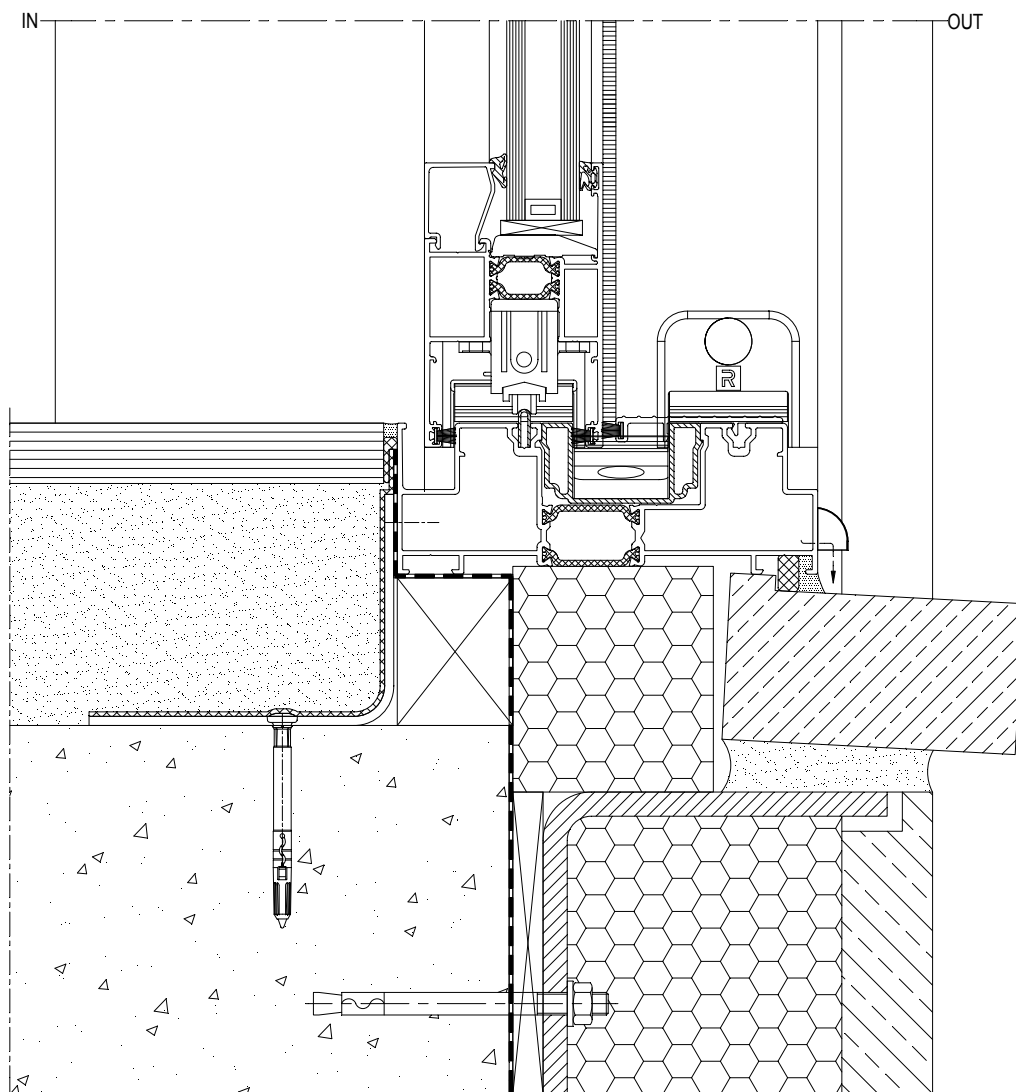

CP 130

CP130 Building connections

REYNAERS
aluminium

Edition 11/2010

CP 130

Traditioneel metselwerk	CP130 - BC002 ... BC003
Traditioneel metselwerk met blauwe steen	CP130 - BC004
Traditioneel metselwerk met blauwe steen verzonken	CP130 - BC005
Traditioneel metselwerk verhoogd terras	CP130 - BC006 ... BC007
Beploistering op isolatie	CP130 - BC008 ... BC009
Beploistering op isolatie met blauwe steen	CP130 - BC010
Beploistering op isolatie met blauwe steen verzonken	CP130 - BC011
Beploistering op isolatie verhoogd terras	CP130 - BC012
Beploistering op isolatie verzonken verhoogd terras	CP130 - BC013
Voorgehangen natuursteen	CP130 - BC014 ... BC015
voorgehangen natuursteen met blauwe steen	CP130 - BC016
Voorgehangen natuursteen met blauwe steen verzonken	CP130 - BC017
voorgehangen natuursteen verhoogd terras	CP130 - BC018
Voorgehangen natuursteen verzonken verhoogd terras	CP130 - BC019
Luchtdichte aansluiting REYNACONNECT	CP130 - BC020 ... BC021

CP130-BC009001.dxf
CP130-BC009001.dwg

CP130-BC010001.dxf
CP130-BC010001.dwg

CP130-BC011001.dxf
CP130-BC011001.dwg

CP130-BC012001.dxf
CP130-BC012001.dwg

CP130-BC014001.dxf
CP130-BC014001.dwg

CP130-BC015001.dxf
CP130-BC015001.dwg

CP130-BC016001.dxf
CP130-BC016001.dwg

CP130-BC017001.dxf
CP130-BC017001.dwg

CP130-BC018001.dxf
CP130-BC018001.dwg

CP130-BC019001.dxf
CP130-BC019001.dwg

CP130-BC020001.dxf
CP130-BC020001.dwg

CP130-BC021001.dxf
CP130-BC021001.dwg